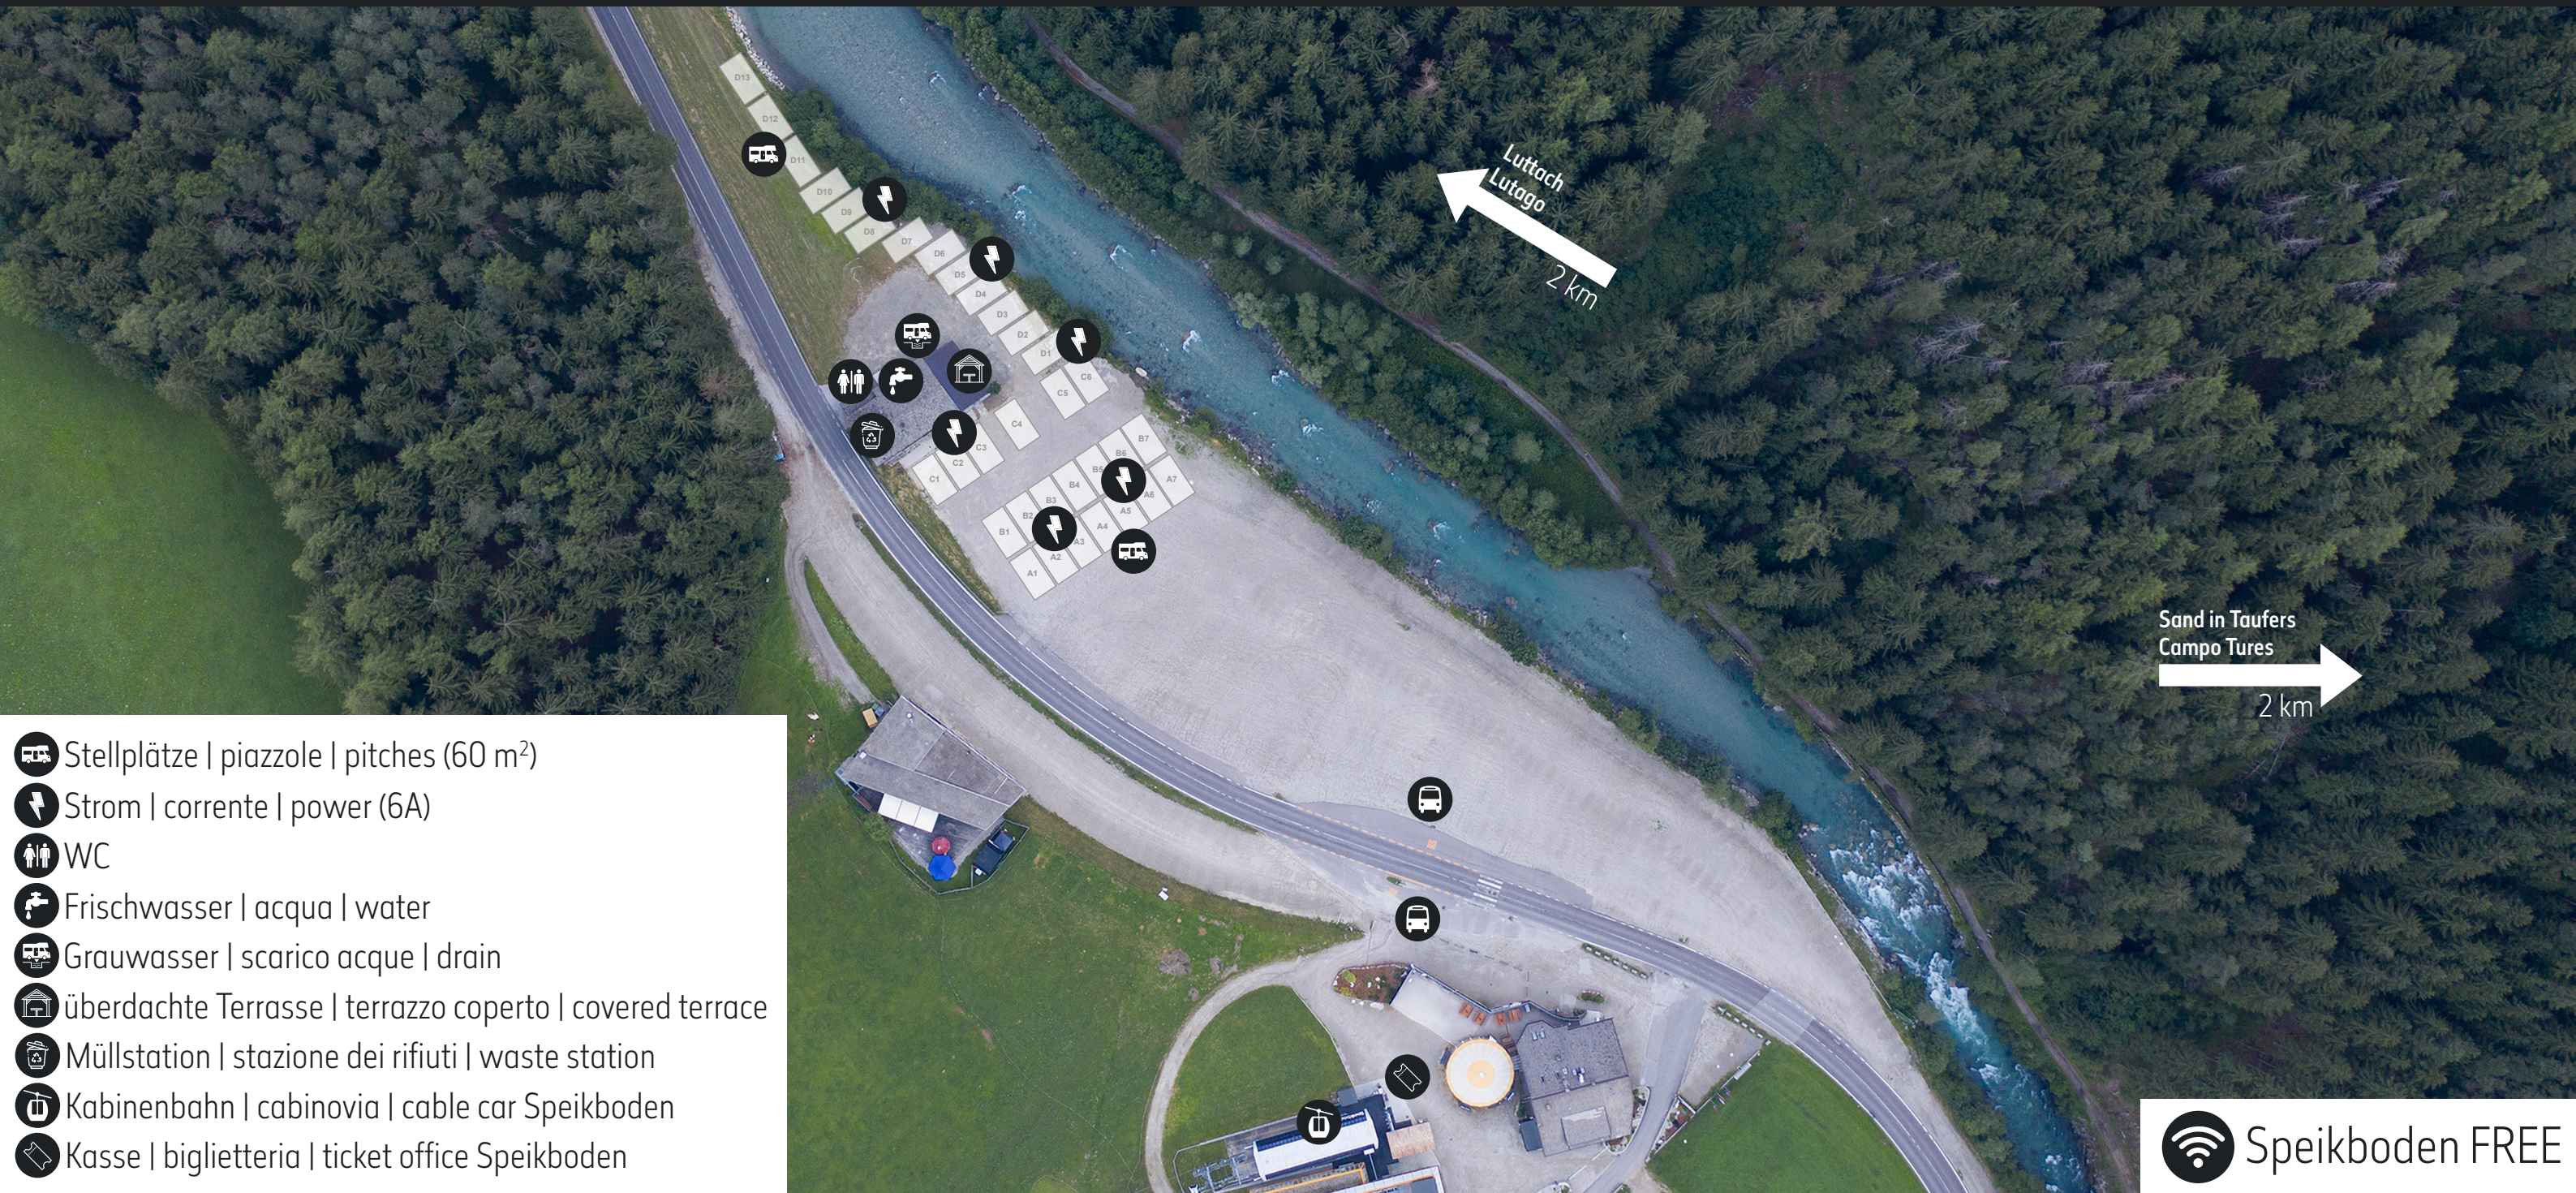

Lageplan & Ausstattung mappa & attrezzatura map & facilities

- Stellplätze | piazzole | pitches (60 m²)
- Strom | corrente | power (6A)
- WC
- Frischwasser | acqua | water
- Grauwasser | scarico acque | drain
- überdachte Terrasse | terrazzo coperto | covered terrace
- Müllstation | stazione dei rifiuti | waste station
- Kabinenbahn | cabinovia | cable car Speikboden
- Kasse | biglietteria | ticket office Speikboden