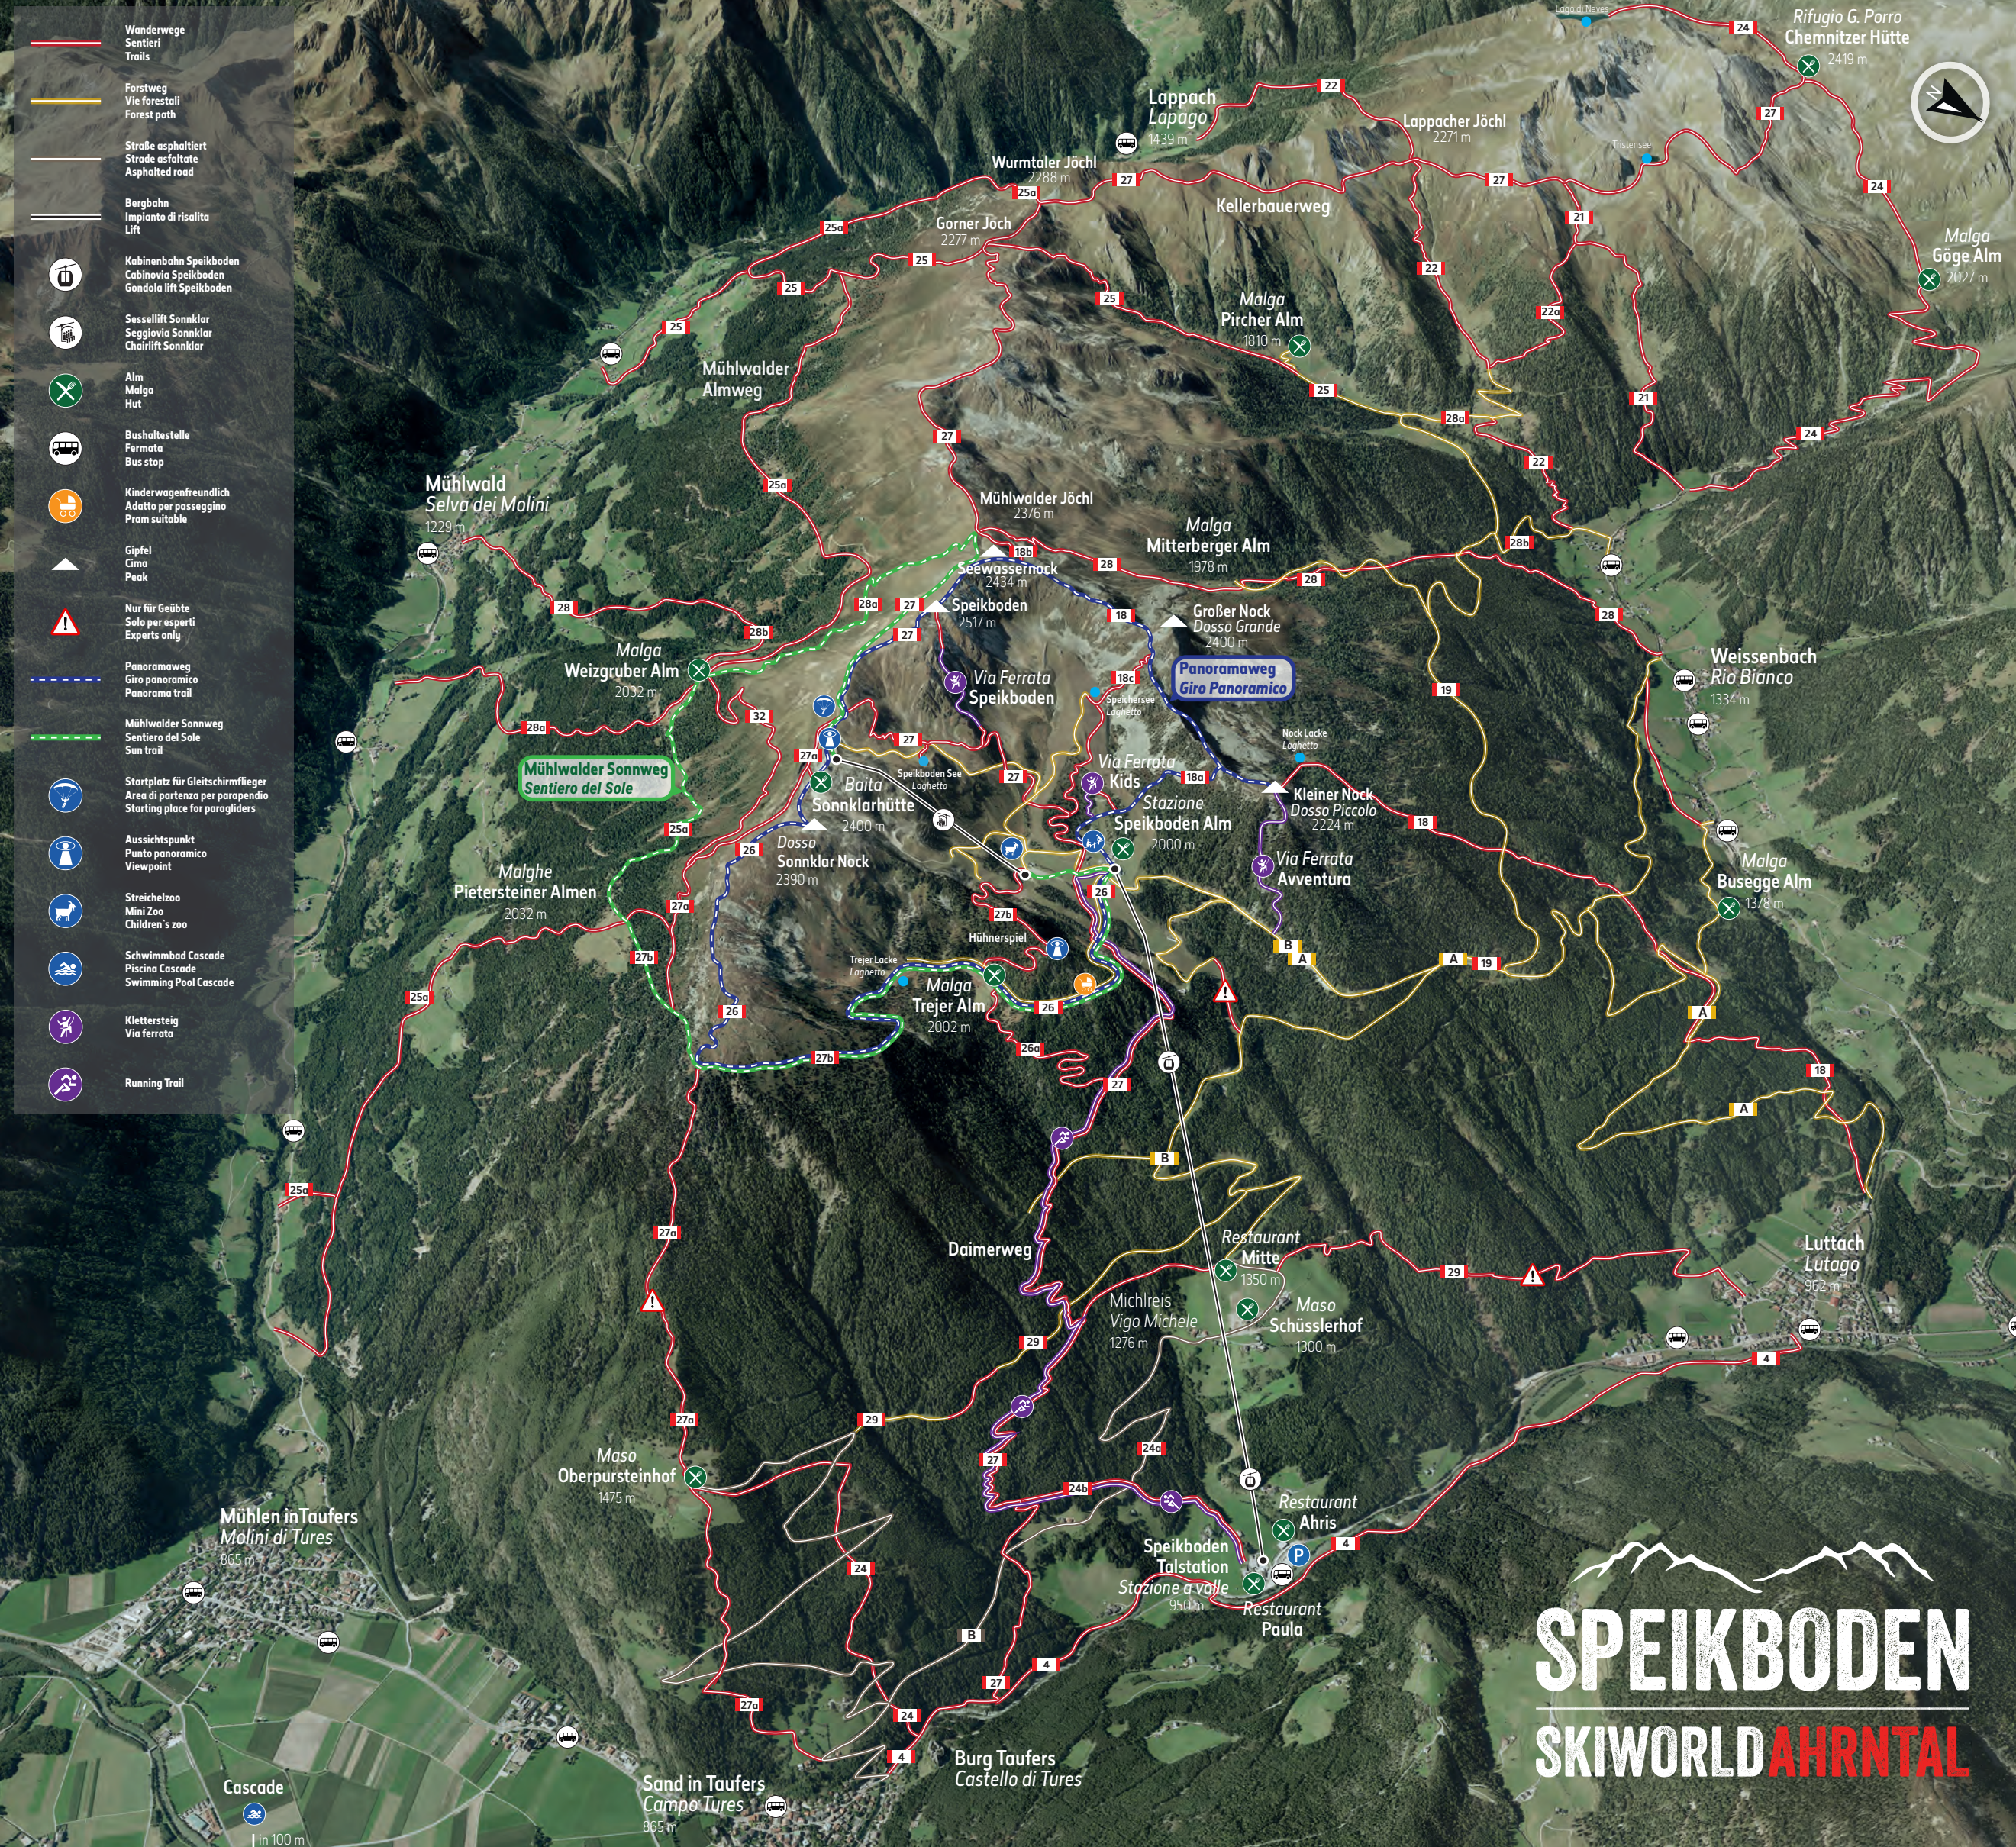

-  Wanderwege
Sentieri
Trails
-  Forstweg
Vie forestali
Forest path
-  Straße asphaltiert
Strade asfaltate
Asphalted road
-  Bergbahn
Impianto di risalita
Lift
-  Kabinenbahn Speikboden
Cabinovia Speikboden
Gondola lift Speikboden
-  Sessellift Sonnklar
Seggiovia Sonnklar
Chairlift Sonnklar
-  Alm
Malga
Hut
-  Bushaltestelle
Fermata
Bus stop
-  Kinderwagenfreundlich
Adatto per passeggino
Pram suitable
-  Gipfel
Cima
Peak
-  Nur für Geübte
Solo per esperti
Experts only
-  Panoramaweg
Giro panoramico
Panorama trail
-  Mühlwalder Sonnweg
Sentiero del Sole
Sun trail
-  Startplatz für Gleitschirmflieger
Area di partenza per parapendio
Starting place for paragliders
-  Aussichtspunkt
Punto panoramico
Viewpoint
-  Streichelzoo
Mini Zoo
Children's zoo
-  Schwimmbad Cascade
Piscina Cascade
Swimming Pool Cascade
-  Klettersteig
Via ferrata
-  Running Trail

SPEIKBODEN

SKIWORLD AHRNTAL